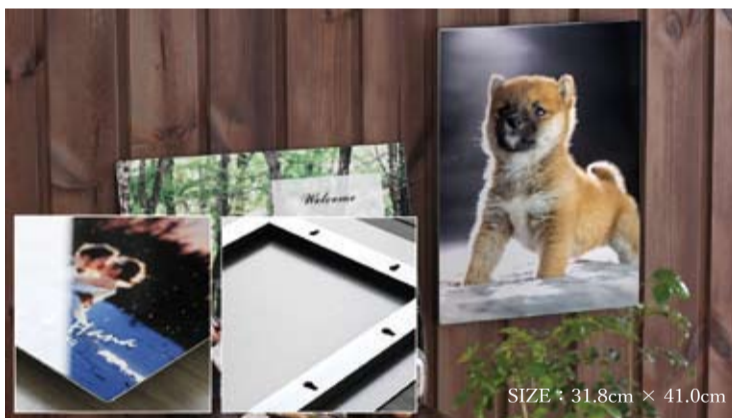

SIZE : 275mm × 240mm

A. インテリアタイプ

スタンドがついている自立式タイプのアルバムで、お部屋のインテリアに最適です。アルバムを取り出すことなく、いつでも大切な写真を眺めることができ、また、写真を入れ替えることができますので、その日の気分でお楽しみいただけます。(撮影したお写真の中から3枚)

SIZE : 300mm × 300mm

B. ブックタイプ

少し大きめのアルバムです。アルバムを広げると横幅が60cmとなり、大切な写真をより大きく眺めることができます。また、頭の大きさを元に、ライフサイズ(等身大)に近い大きさをアルバムに残すことができ、赤ちゃんの頃のままアルバムに残せます。(撮影したお写真の中から6枚)

SIZE : 31.8cm × 41.0cm

C. アルミパネル

アルミの持つ質感や光沢感がワンランク上の上質感を演出します。写真をプリントしたアルミ製のパネルは、プロのカメラマンの個展で使用されることも多く、上質かつクールでラグジュアリーな逸品です。インテリアに最適です。(撮影したお写真の中から1枚)

D. フルデータ

撮影したデータを全てUSBメモリに入れ、お渡しします。撮影時に起こる手ブレしたものや、光量の調整などのテスト撮影された画像は含まれません。データなら色あせることもなく、いつまでも思い出に残せます。元気なコだとたくさん撮影することができません。枚数の確約は致しかねます。予めご了承ください。

E. えほんタイプ

まるで絵本のようなかわいらしいアルバムです。
小さなサイズでお手軽です。片側の角が2か所まるいのが特徴で、可愛らしい雰囲気の写真がびったりです。表紙も本文ページも厚みがあるので、少ないページ数でもボリュームが出るのが特徴です。
(表紙・裏表紙を含む撮影したお写真の中から6枚)

F. フォトパネルタイプ

軽やかでクッションが入った個性的な一品です。
軽量ですがプリント面がふっくらと厚みを持たせました。1枚の写真でも作品として成立するフォトパネルです。一番お気に入りのペットの写真を気軽に飾れ、玄関、リビングなど幅広く飾ることができます。
(撮影したお写真の中から1枚)